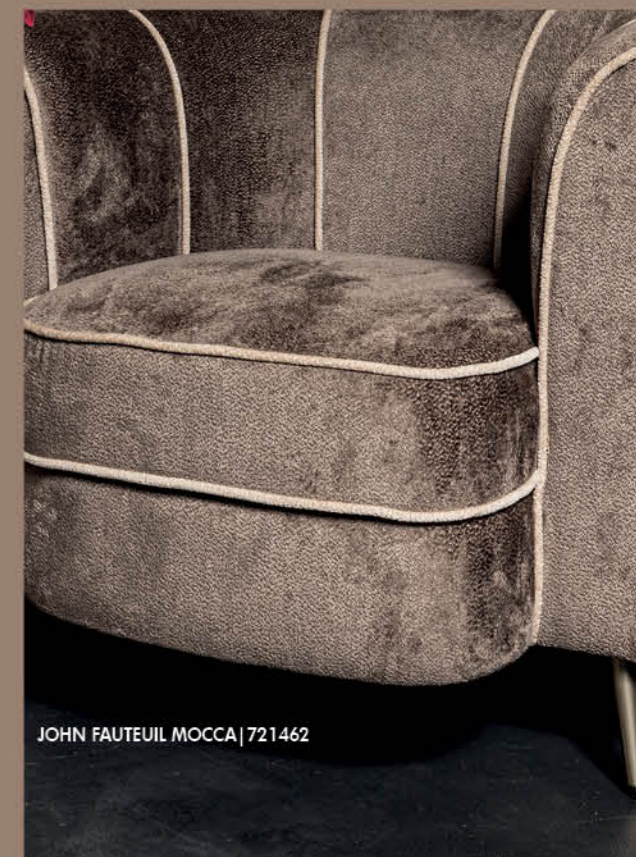

JOHN FAUTEUIL MOCCA | 721462