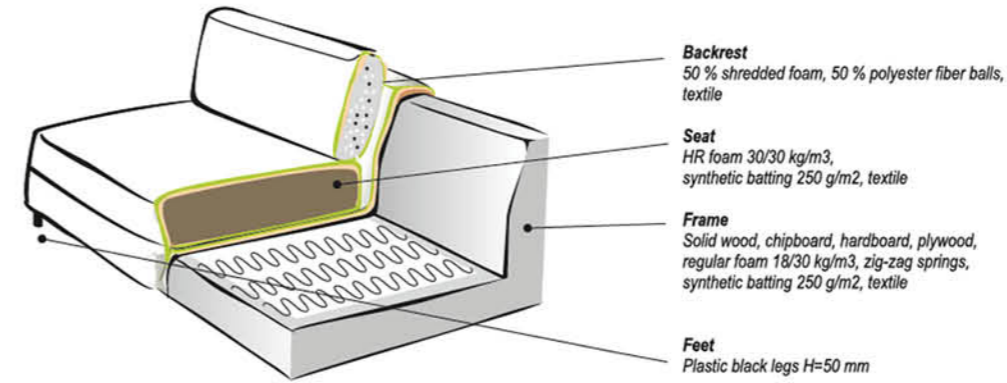

129 X 103 X 79
1,5 SEATER ARM RIGHT
39,2 kg

112 X 103 X 79
1,5 SEATER
27,8 kg

101 X 103 X 79
CORNER PART
39 kg

112 X 103 X 44
FOOTSTOOL
20 kg

112 X 150 X 79
CHAISE LONGUE NO ARM
53 kg

Backrest
50 % shredded foam, 50 % polyester fiber balls, textile