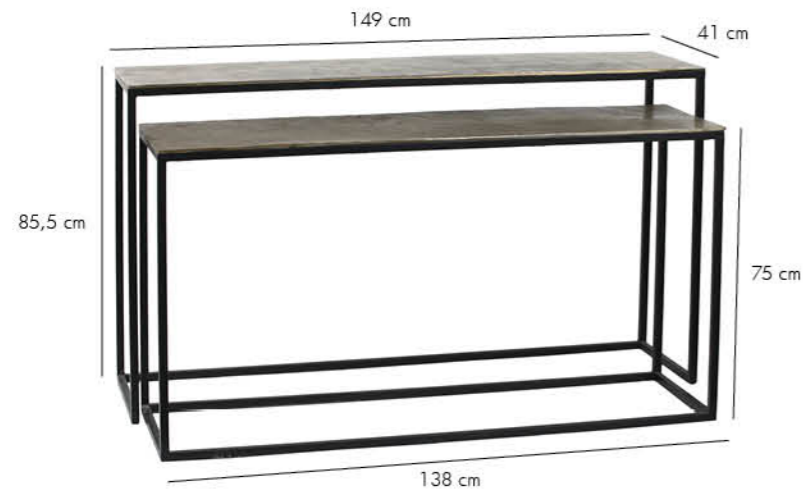

117 KAE GOLD | 685867 | 96,5 X 58,5 X 44,5

KAE GOLD | 40 x 40 x 50 | 697335

KAE GOLD | 59 x 59 x 41 | 697334

KAE GOLD | 78 x 78 x 32 | 697333

DIAGRAM
LEGEND

-  Casted aluminium
-  Black iron
-  12,15,15 kg
-  Antique gold
-  Assembled