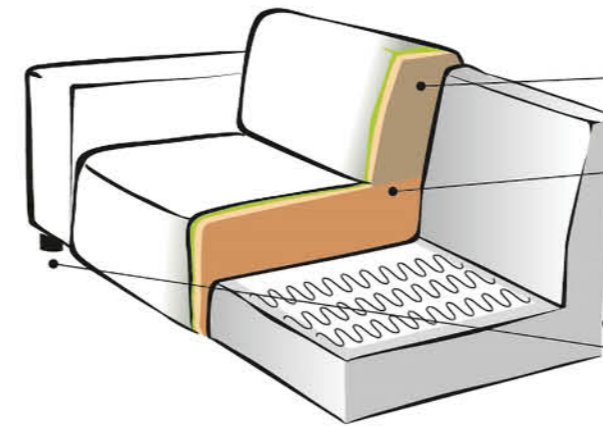

101 X 98 X 71
1 SEATER ARM LEFT
36,2 kg

101 X 98 X 71
1 SEATER ARM RIGHT
36,2 kg

78 X 98 X 71
1 SEATER
19 kg

101 X 98 X 71
CORNER PART
37 kg

92 X 101 X 71
FOOTSTOOL
17,6 kg

Backrest
HR foam 30/20 kg/m³,
synthetic batting 250 g/m², textile