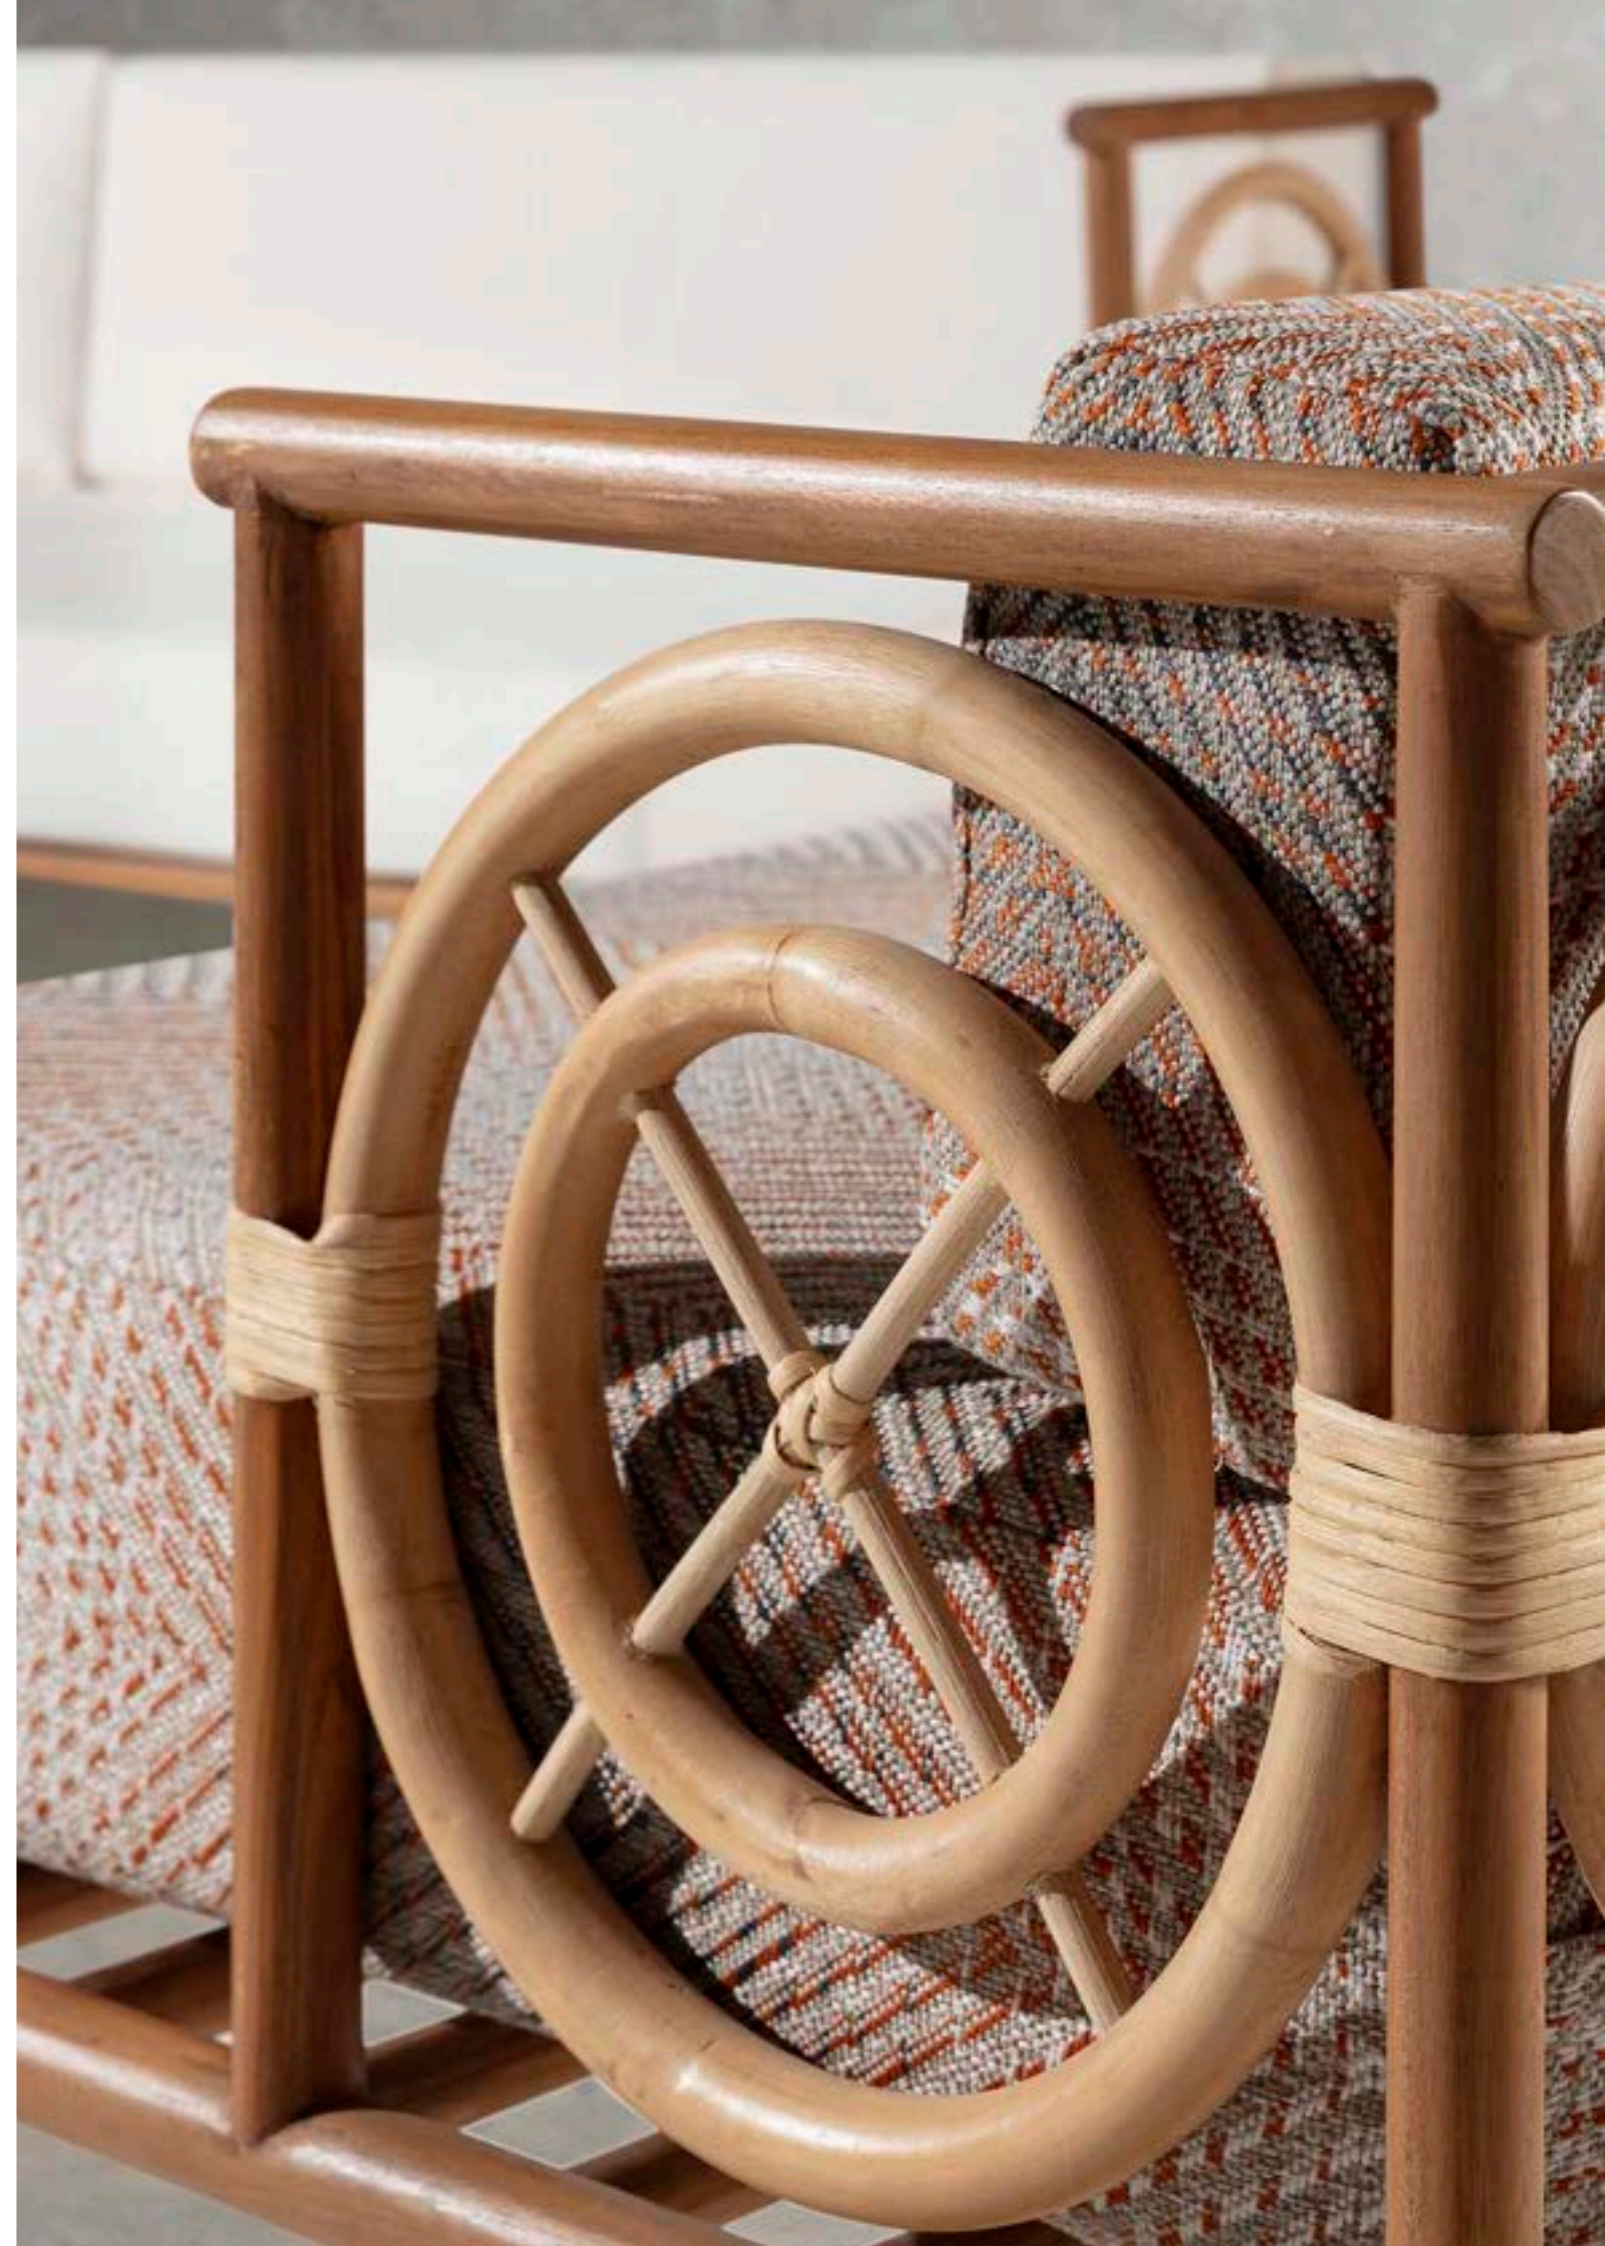

madera de teca/tela blanco
27046/00
78x76x65 cm

madera natural con cojin
27007/00
160x80x85 cm

madera natural con cojin
27006/00
80x80x85 cm

madera natural con cojines
27005/00
130x80x85 cm

OUTDOOR

madera/cuerda natural
27009/00
49x49x105 cm