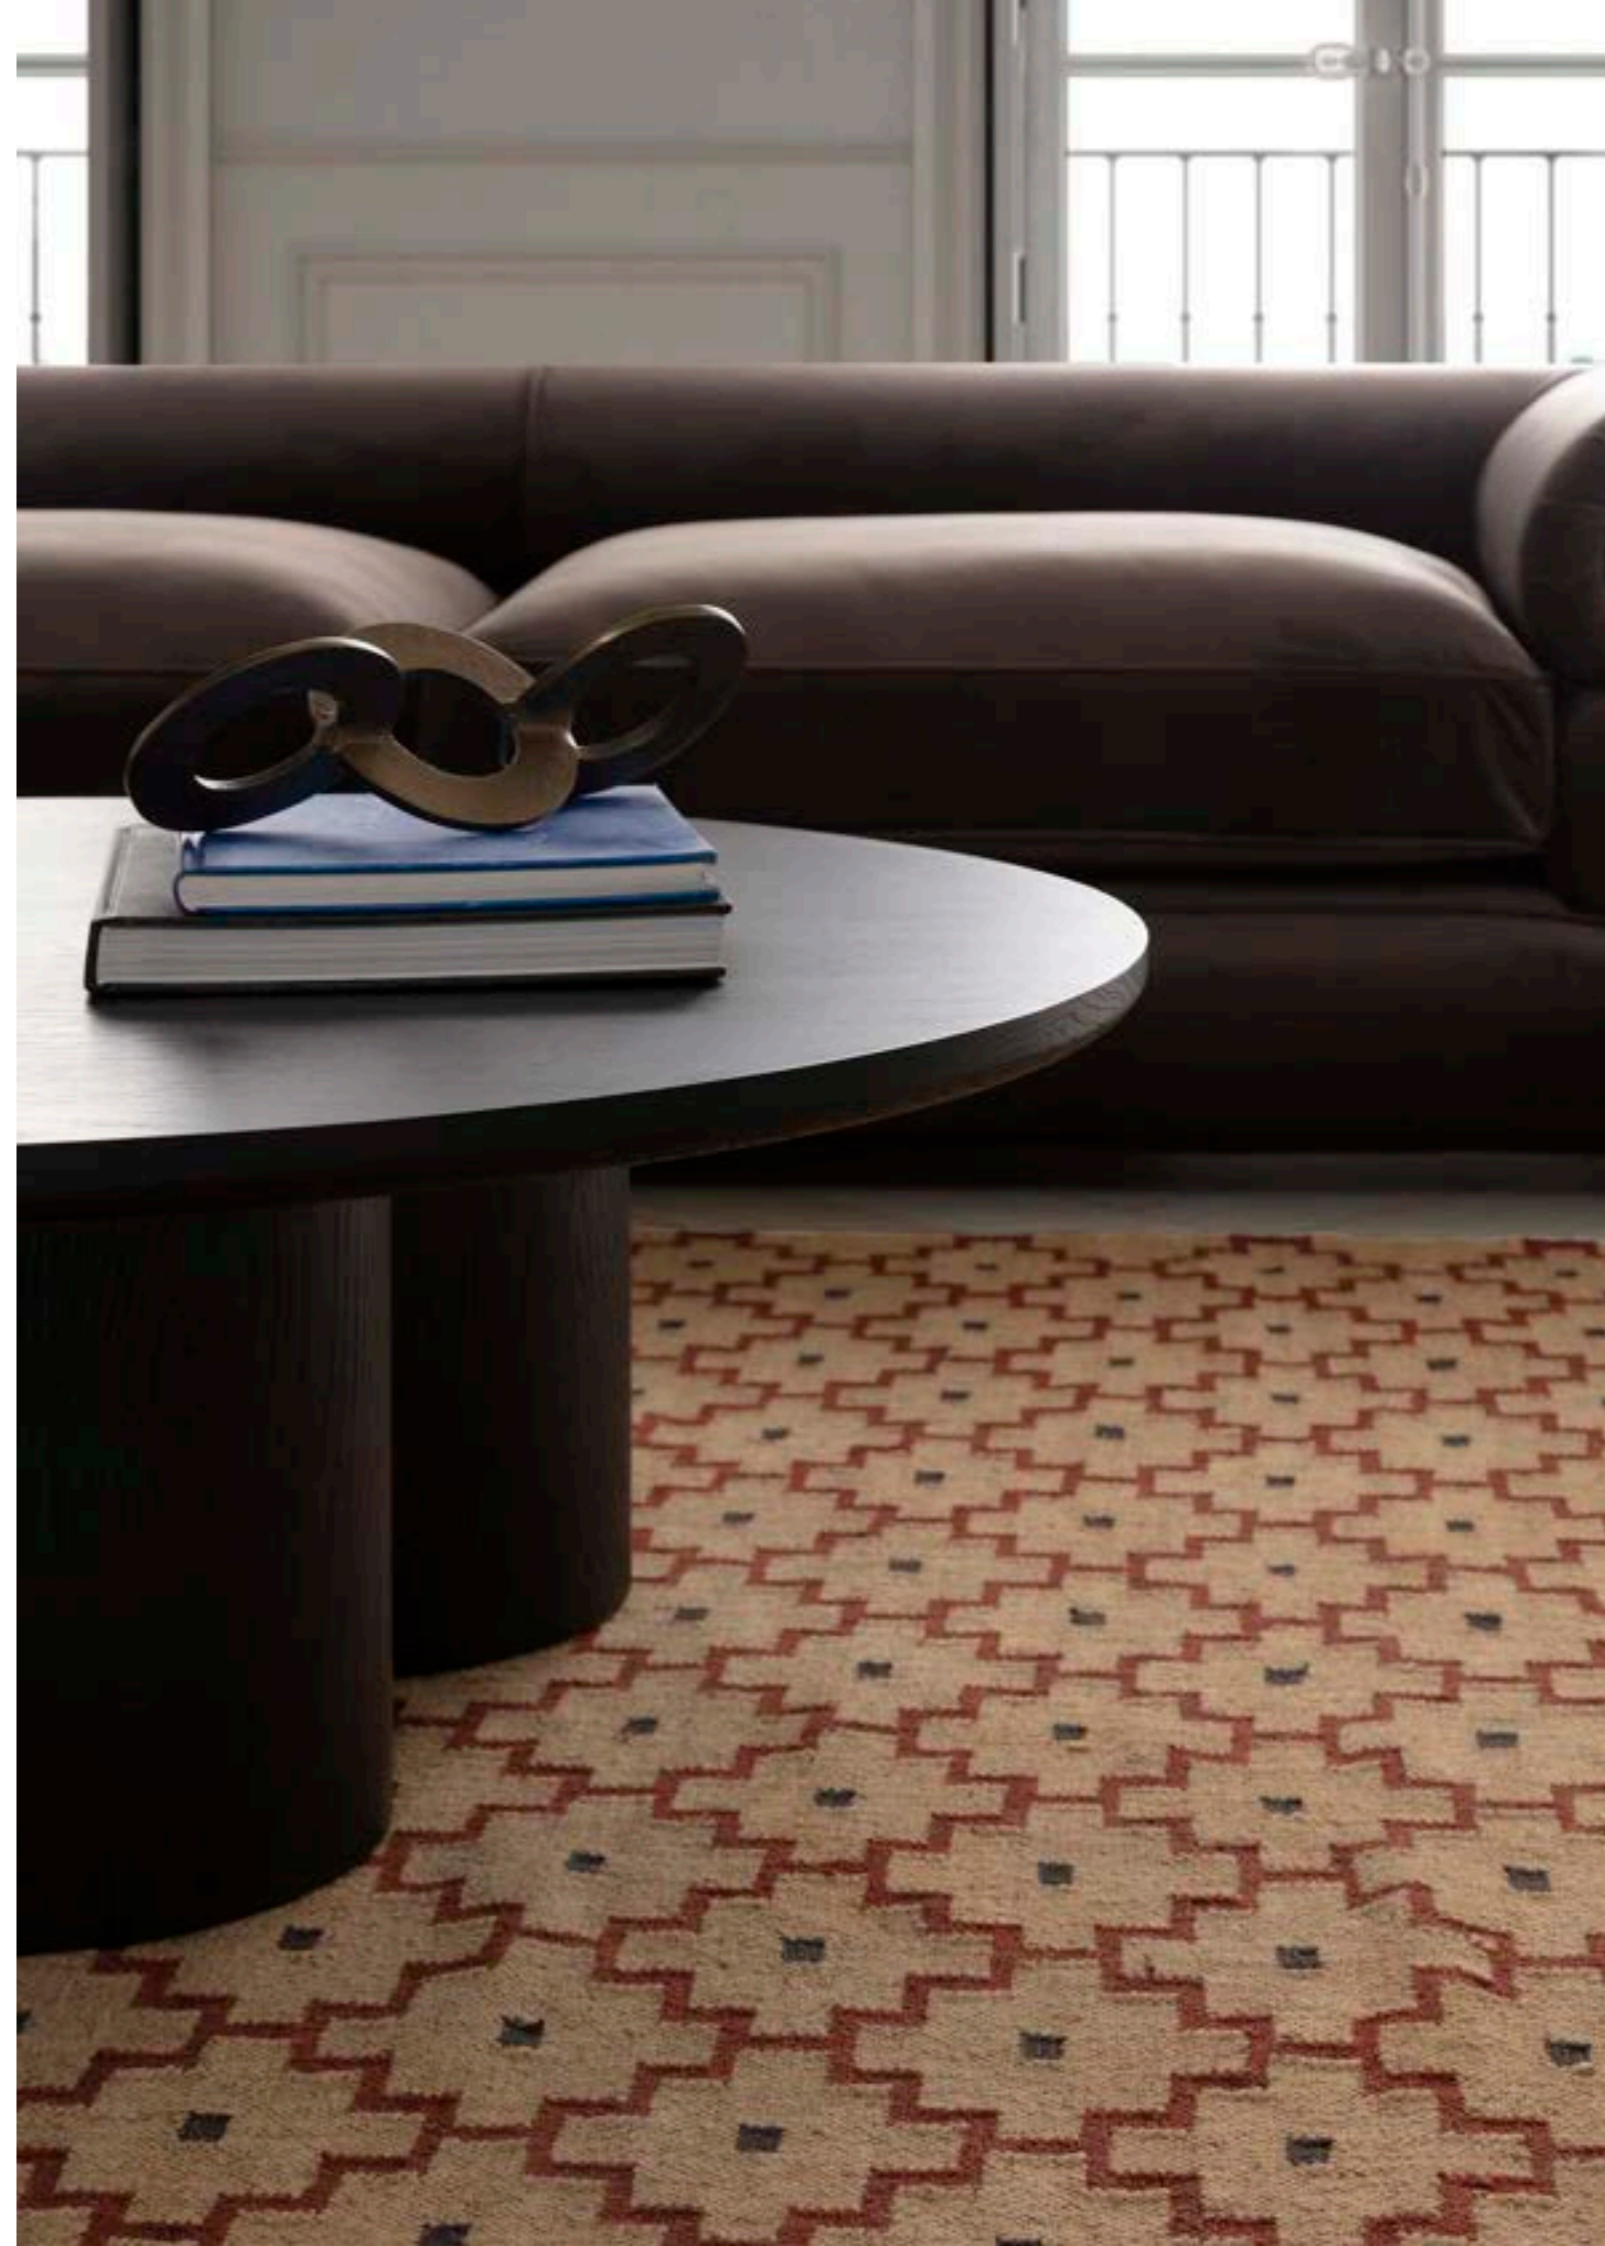

COFFEE TABLES

madera negro
16104/00
120x120x40 cm

madera natural
16104/03
120x120x40 cm

ratan/metal negro
25750/00
66x66x40 cm

mimbre natural/metal negro/cristal
30029/00
68x68x50 cm

madera de arce natural
77717/00
90x90x42 cm